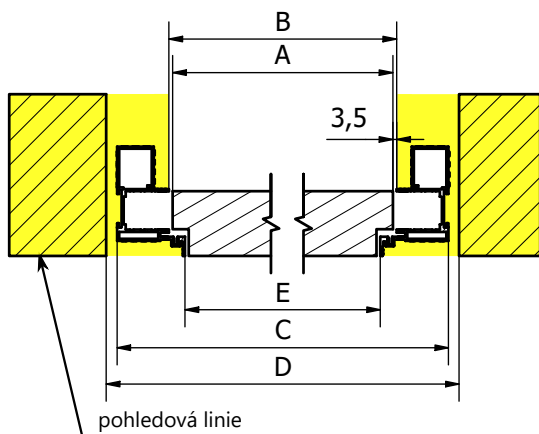

NEVIDITELNÁ ZÁRUBEŇ MINIMA REVERS 60

výpočet rozměrů

Informativní tabulka rozměrů (výroba se řídí přesným zadáním v objednávce)

Objednací rozměr		šířka	600	700	800	900	1000	1100
		výška	2000					
Rozměr dveří	A	šířka	654	754	854	954	1054	1154
	F	výška	1987	1987	1987	1987	1987	1987
Vnitřní rozměr zárubně	B	šířka	661	761	861	961	1061	1161
	G	výška	1997,5	1997,5	1997,5	1997,5	1997,5	1997,5
Vnější rozměr zárubně - výrobní	C	šířka	757	857	957	1057	1157	1257
	I	výška	2045,5	2045,5	2045,5	2045,5	2045,5	2045,5
Stavební otvor	D	šířka	777	877	977	1077	1177	1277
	J	výška	2055,5	2055,5	2055,5	2055,5	2055,5	2055,5
Průchozí otvor / světlost zárubně	E	šířka	631	731	831	931	1031	1131
	H	výška	1982,5	1982,5	1982,5	1982,5	1982,5	1982,5

* Možnost objednání vyšší zárubně, pro zapuštění do struktury podlahy.