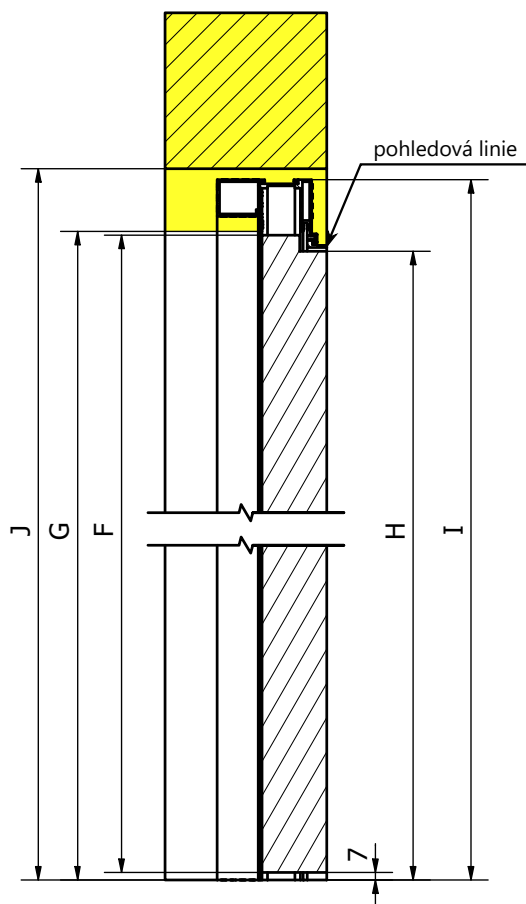

NEVIDITELNÁ ZÁRUBEŇ MINIMA REVERS 60

výpočet rozměrů

Informativní tabulka rozměrů (výroba se řídí přesným zadáním v objednávce)

Objednací rozměr		šířka	600	700	800	900	1000	1100
		výška	2000					
Rozměr dveří	A	šířka	654	754	854	954	1054	1154
	F	výška	1987	1987	1987	1987	1987	1987
Vnitřní rozměr zárubně	B	šířka	661	761	861	961	1061	1161
	G	výška	1997,5	1997,5	1997,5	1997,5	1997,5	1997,5
Vnější rozměr zárubně - výrobní	C	šířka	757	857	957	1057	1157	1257
	I	výška	2045,5	2045,5	2045,5	2045,5	2045,5	2045,5
Stavební otvor	D	šířka	777	877	977	1077	1177	1277
	J	výška	2055,5	2055,5	2055,5	2055,5	2055,5	2055,5
Průchozí otvor / světlost zárubně	E	šířka	631	731	831	931	1031	1131
	H	výška	1982,5	1982,5	1982,5	1982,5	1982,5	1982,5

* Možnost objednání vyšší zárubně, pro zapuštění do struktury podlahy.