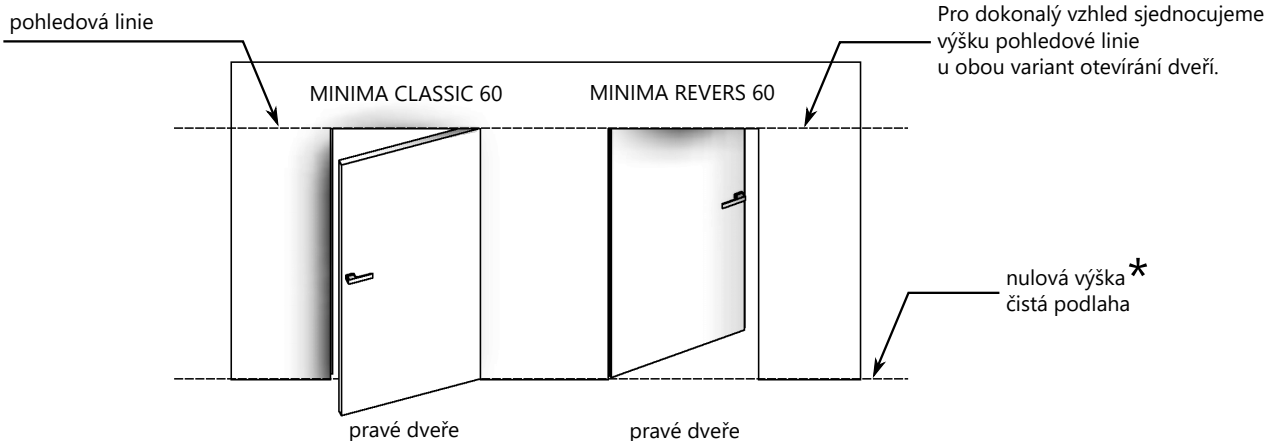

NEVIDITELNÁ ZÁRUBEŇ MINIMA REVERS 60

výpočet rozměrů

Informativní tabulka rozměrů (výroba se řídí přesným zadáním v objednávce)

Objednací rozměr		šířka	600	700	800	900	1000	1100
		výška	2000					
Rozměr dveří	A	šířka	654	754	854	954	1054	1154
	F	výška	1987	1987	1987	1987	1987	1987
Vnitřní rozměr zárubně	B	šířka	661	761	861	961	1061	1161
	G	výška	1997,5	1997,5	1997,5	1997,5	1997,5	1997,5
Vnější rozměr zárubně - výrobní	C	šířka	757	857	957	1057	1157	1257
	I	výška	2045,5	2045,5	2045,5	2045,5	2045,5	2045,5
Stavební otvor	D	šířka	777	877	977	1077	1177	1277
	J	výška	2055,5	2055,5	2055,5	2055,5	2055,5	2055,5
Průchozí otvor / světlost zárubně	E	šířka	631	731	831	931	1031	1131
	H	výška	1982,5	1982,5	1982,5	1982,5	1982,5	1982,5

* Možnost objednání vyšší zárubně, pro zapuštění do struktury podlahy.